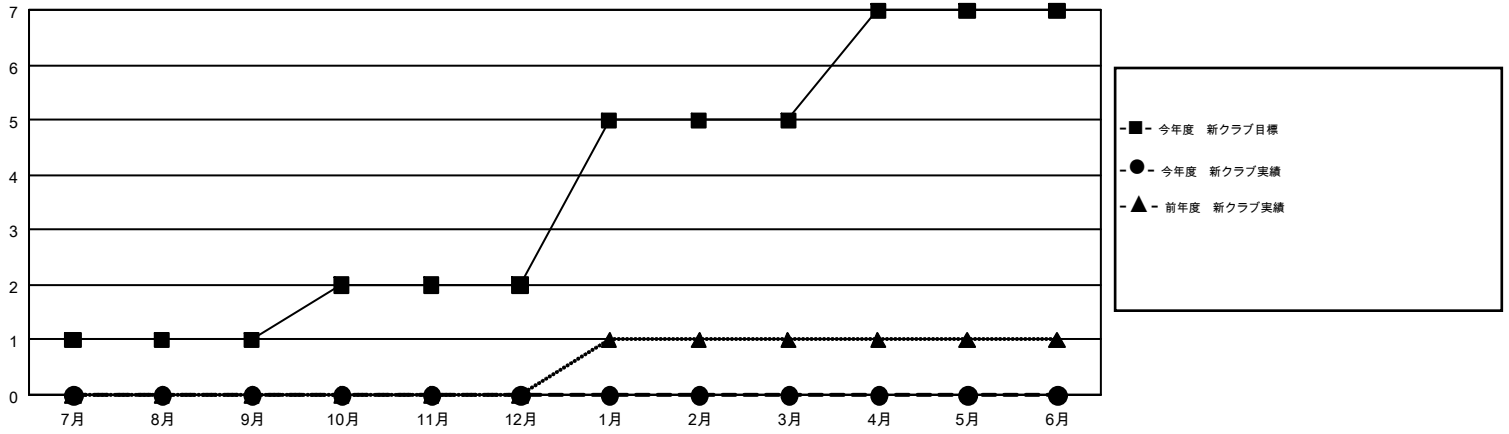

# GMT MONTHLY MEMBERSHIP PROGRESS REPORT

Results as of: 8/31/2017

Multiple District 330

LOCATION: JAPAN

GMT: MASAYOSHI MARUYAMA, YASUHISA NAKAMURA

GMT会則地域 5

クラブ				名			
結果: 2017-2018				結果: 2017-2018			
四半期	新クラブ目標	新クラブ	解散クラブ	四半期	会員純増目標	会員増強実績	退会者(転籍を含む)実際
7月/8月/9月	1	0	0	7月/8月/9月	205	277	209
10月/11月/12月	1	0	0	10月/11月/12月	265	0	0
1月/2月/3月	3	0	0	1月/2月/3月	240	0	0
4月/5月/6月	2	0	0	4月/5月/6月	200	0	0

新クラブ目標及び実績累計

会員目標及び実績累計

解散クラブ: 0	155 CLUBS OF 447 一名以上の新会員を登録	男女別	
退会者		男性	10,162 (78.10%)
物故会員 16		女性	2,850 (21.90%)
クラブ解散 0	<a href="#">会員累計データを見るには、ここをクリック</a>	世帯主/家族会員合計	4,188
その他 193		国際会費半額の家族会員	2,556
合計 209			