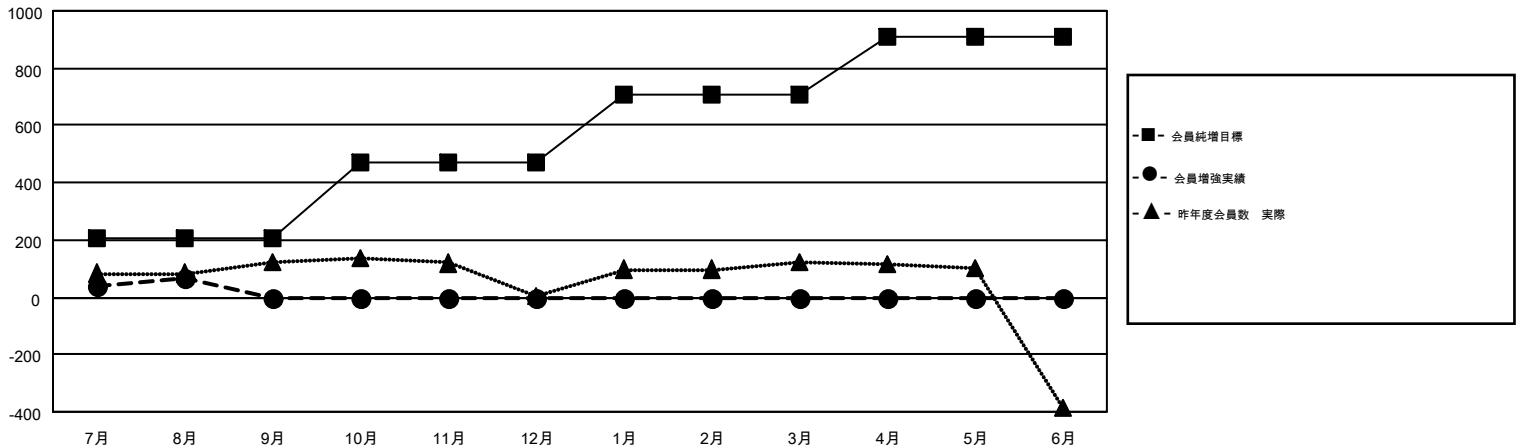

# GMT MONTHLY MEMBERSHIP PROGRESS REPORT

Results as of: 8/31/2017

Multiple District 330

LOCATION: JAPAN

GMT: MASAYOSHI MARUYAMA, YASUHISA NAKAMURA

GMT会則地域 5

クラブ				名			
結果: 2017-2018				結果: 2017-2018			
四半期	新クラブ目標	新クラブ	解散クラブ	四半期	会員純増目標	会員増強実績	退会者(転籍を含む)実際
7月/8月/9月	1	0	0	7月/8月/9月	205	277	209
10月/11月/12月	1	0	0	10月/11月/12月	265	0	0
1月/2月/3月	3	0	0	1月/2月/3月	240	0	0
4月/5月/6月	2	0	0	4月/5月/6月	200	0	0

新クラブ目標及び実績累計

会員目標及び実績累計

解散クラブ: 0	155 CLUBS OF 447 一名以上の新会員を登録	男女別	
退会者		男性	10,162 (78.10%)
物故会員 16		女性	2,850 (21.90%)
クラブ解散 0	<a href="#">会員累計データを見るには、ここをクリック</a>	世帯主/家族会員合計	4,188
その他 193		国際会費半額の家族会員	2,556
合計 209			